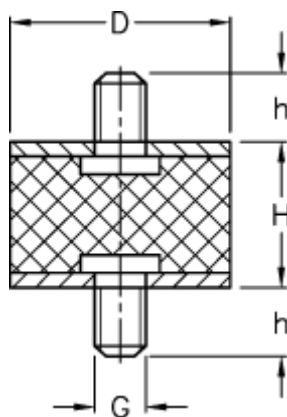

Varenummer: 511015980041101
Beskrivelse: KLEE Vibrationsdæmper type 1
30-15-1, M8x20/M8x20, NR - 43 shore

Mål

D = 30
G = M8
h = 20
H = 15